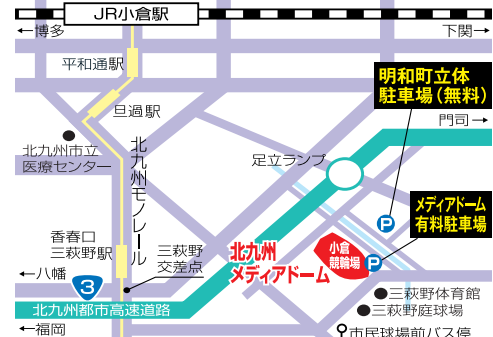

kiimao tong [ソムタムワナカーン] アジアダンス ミュージックDJ

時間 ①17:05頃～②19:41頃～

場所 4F ステージ

福岡を拠点に活動する
注目アーティスト

ピアノマン・ ダリルライブ

時間 18:23頃～

場所 4F ステージ

表彰式MC

ジェフ太郎

時間 12レース終了後

場所 バンク

6.26金・27土・28日 時間 17:00～ 場所 第7ゲート

世界各国の多彩な味わいを
気軽に楽しめる、6つのグル
メスタンドが並ぶフードイベ
ントです。

● 日本
肉うどん 縄や

● 日本
café Grande
プリン等

● 日本
元祖おいちゃんの
肉まん 炎和

● イギリス
ベーカリーまほろば
イングリッシュ
マフィン等

● オランダ
halo
ゴータチース
ホワイトカレー等

場所 4F ガイダンス横

● ニュージーランド
100円角打ちにて、
ニュージーランド産
ワインを提供

小倉けいりん 公式LINE

小倉けいりん 公式 X

小倉けいりん 公式 Instagram

小倉競輪 公式チャンネル

小倉競輪 公式チャンネル LIVE

ご案内

- JR小倉駅からモノレール(香春口三萩野駅)下車。そこから徒歩で約7分
- 北九州市都市高速道路足立ランプから車で約2分
- 国道3号三萩野交差点から車で約3分

※駐車台数に限りがありますので、なるべく最寄りの公共交通機関をご利用ください。

Kitakyushu Action!

北九州市 小倉けいりん

北九州メディアドーム

北九州市小倉北区三萩野3-1-1 TEL.093-941-0945