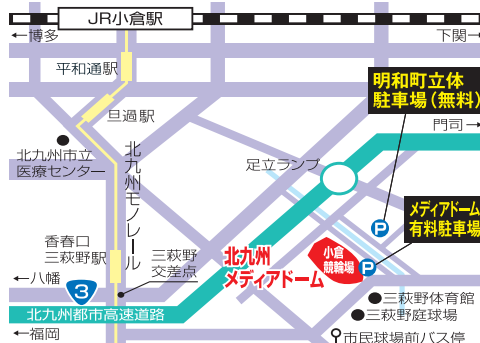

[ソムタムワナカーン]
アジアダンスミュージックDJ

時間 ①17:05頃～ ②19:41頃～

場所 4F ステージ

福岡を拠点に活動する注目アーティスト

ピアノマン・ダリルライブ

時間 18:23頃～

場所 4F ステージ

表彰式MC

ジェフ太郎

時間 12レース終了後

場所 バンク

6.26金・27土・28日 時間 17:00～ 場所 第7ゲート

世界各国の多彩な味わいを気軽に楽しめる、6つのグルメスタンドが並ぶフードイベントです。

日本 肉うどん 縄や

日本 cafe Grande プリン等

日本 元祖おいちゃんの肉まん 炎和

イギリス ぺーかりーまほろば イングリッシュマフィン等

オランダ halo ゴーダチーズ ホホワイトカレー等

場所 4F ガイダンス横

ニュージーランド 100円角打ちにて、ニュージーランド産ワインを提供

LINE 小倉けいりん公式LINE

X 小倉けいりん公式 X

Instagram 小倉けいりん公式 Instagram

YouTube 小倉競輪公式チャンネル

YouTube 小倉競輪公式チャンネル LIVE

ご案内

- JR小倉駅からモノレール(香春口三萩野駅)下車。そこから徒歩で約7分
 - 北九州都市高速道路足立ランプから車で約2分
 - 国道3号三萩野交差点から車で約3分
- ※駐車台数に限りがありますので、なるべく最寄りの公共交通機関をご利用ください。

動かせ、未来。北九州

北九州 小倉けいりん 北九州メディアドーム

北九州小倉北区三萩野3-1-1 TEL.093-941-0945