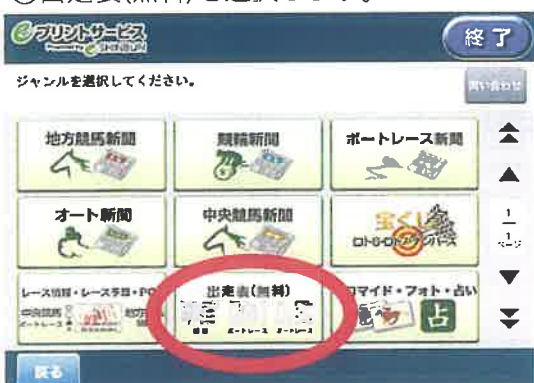

出走表プリントサービス 操作方法

セブンイレブン

①プリントを選択します。

②コンテンツプリントを選択します。

③eプリントサービスを選択します。

④ジャンルを選択します。

⑤出走表(無料)を選択します。

⑥購入する日付を選択します。

⑦購入する競輪場を選択します。

⑧商品内容を確認し、次へを押します。

⑨プリントスタートを押します。※出走表は無料です。

※図には金額の記載がありますが
無料でプリントアウトできます。

出走表プリントサービス 操作方法

ファミリーマート・ローソン

①コンテンツサービスを選択します。

②eプリントサービスを選択します。