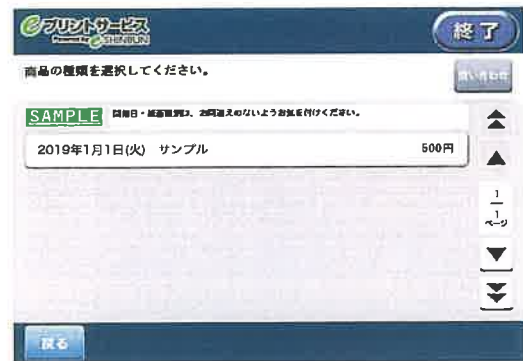

出走表プリントサービス 操作方法

セブンイレブン

①プリントを選択します。

②コンテンツプリントを選択します。

③eプリントサービスを選択します。

④ジャンルを選択します。

⑤出走表(無料)を選択します。

⑥購入する日付を選択します。