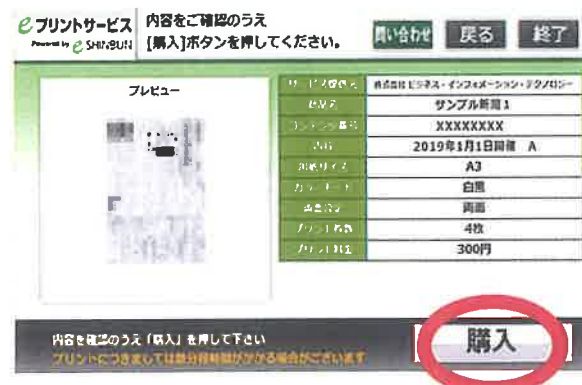

⑦購入する競輪場を選択します。

⑧商品内容を確認し、次へを押します。

⑨プリントスタートを押します。※出走表は無料です。

※図には金額の記載がありますが
無料でプリントアウトできます。

出走表プリントサービス 操作方法

ファミリーマート・ローソン

①コンテンツサービスを選択します。

②eプリントサービスを選択します。

③ジャンルを選択します。

④出走表(無料)を選択します。

⑤購入する日付を選択します。

⑥購入する競輪場を選択します。

⑦商品内容を確認し、購入を押します。

⑧プリント開始を押します。※出走表は無料です。

※図には金額の記載がありますが、無料でプリントアウトができます。