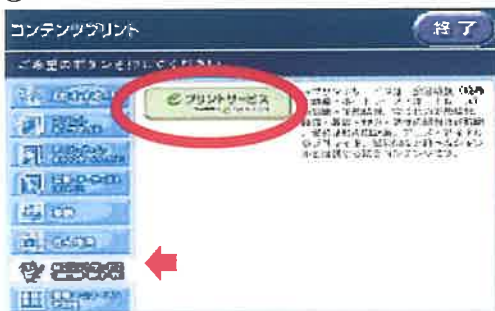

出走表プリントサービス 操作方法

セブンイレブン

①プリントを選択します。

②コンテンツプリントを選択します。

③eプリントサービスを選択します。

④ジャンルを選択します。

⑤出走表(無料)を選択します。

⑥購入する日付を選択します。

⑦購入する競輪場を選択します。

⑧商品内容を確認し、次へを押します。

⑨プリントスタートを押します。※出走表は無料です。

※図には金額の記載がありますが
無料でプリントアウトできます。

出走表プリントサービス 操作方法

ファミリーマート・ローソン

①コンテンツサービスを選択します。

②eプリントサービスを選択します。