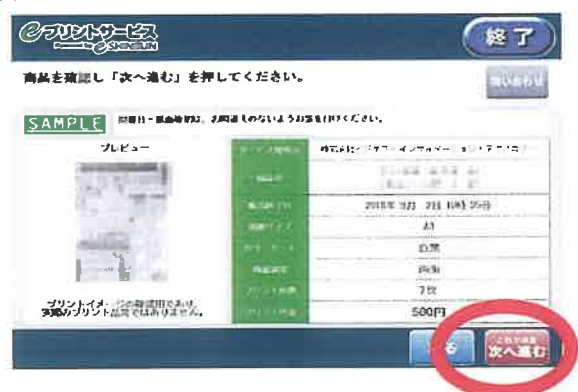

出走表プリントサービス 操作方法

セブンイレブン

①プリントを選択します。

②コンテンツプリントを選択します。

③eプリントサービスを選択します。

④ジャンルを選択します。

⑤出走表(無料)を選択します。

⑥購入する日付を選択します。

⑦購入する競輪場を選択します。

⑧商品内容を確認し、次へを押します。

⑨プリントスタートを押します。※出走表は無料です。

※図には金額の記載がありますが
無料でプリントアウトできます。

出走表プリントサービス 操作方法

ファミリーマート・ローソン

①コンテンツサービスを選択します。

②eプリントサービスを選択します。