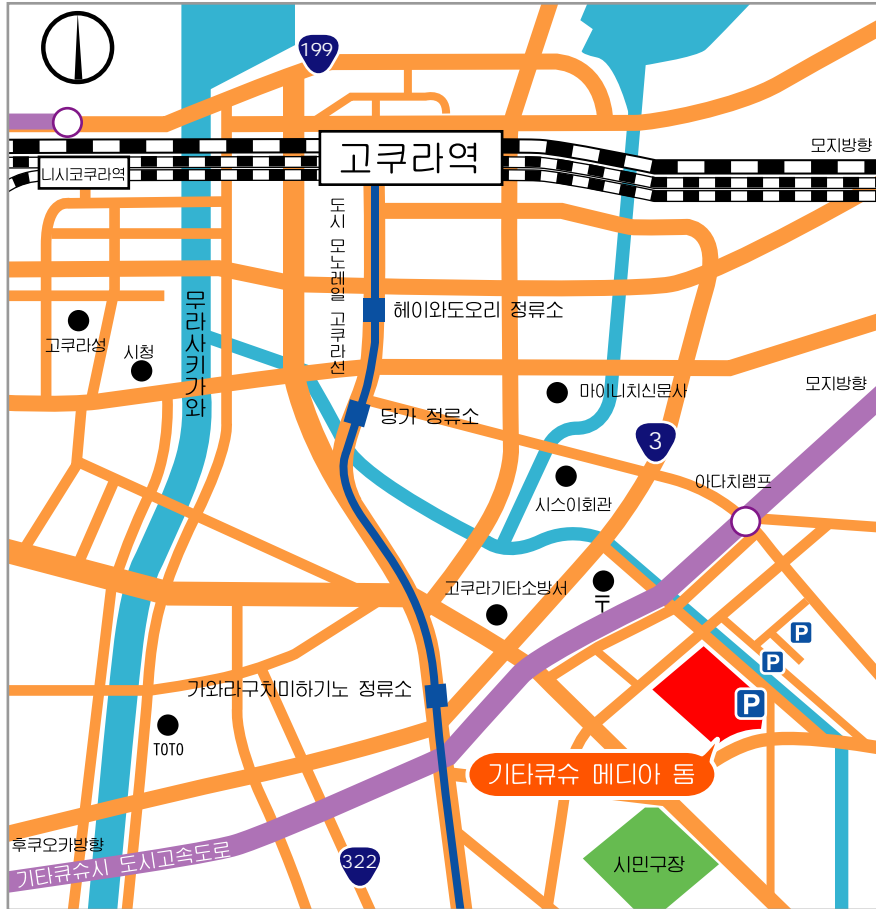

고쿠라역・미디어 돔 주변

미디어 돔 주변